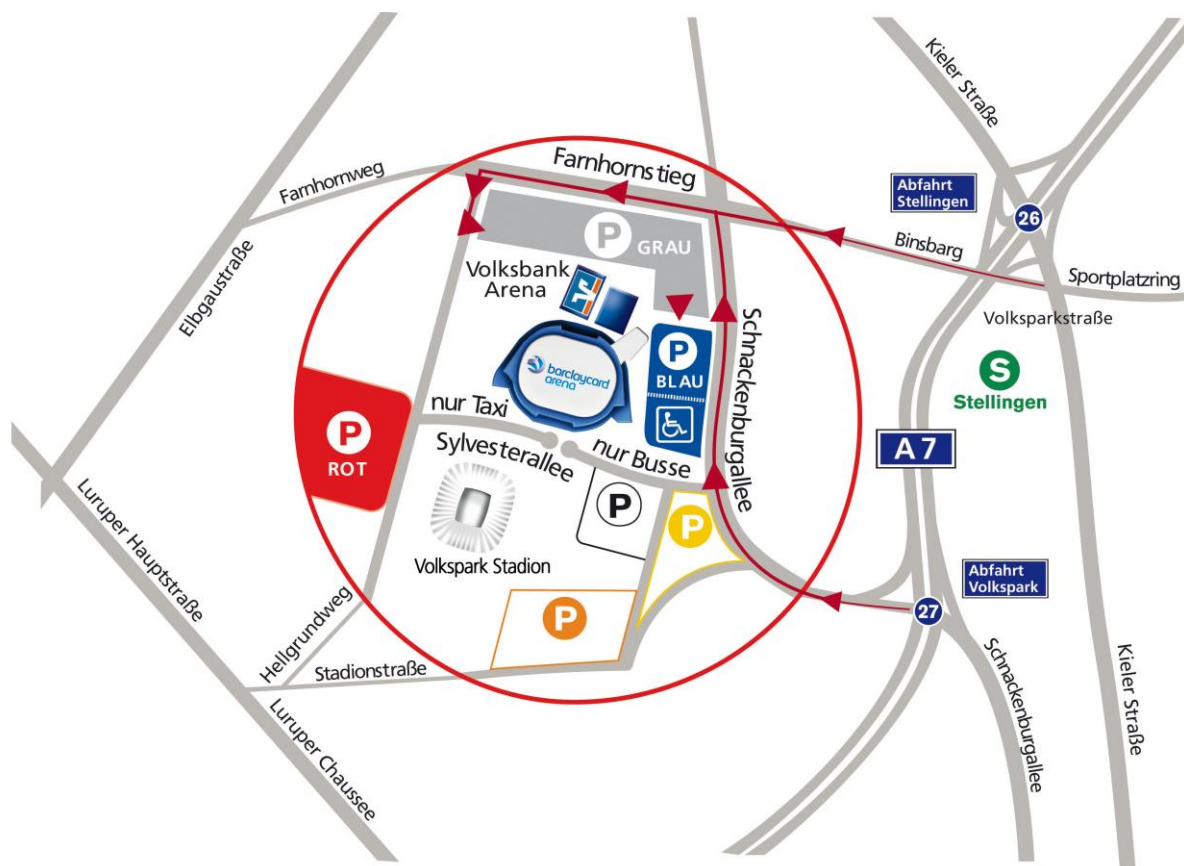

Anfahrt Volksbank Arena

Volksbank Arena
Hellgrundweg 50
22525 Hamburg
Telefon: 040 - 88 163 164
Telefax: 040 - 88 163 144
info@volksbank-arena.net
www.volksbank-arena.net

Anfahrt mit öffentlichen Verkehrsmitteln:

Mit der S-Bahn oder AKN bis zum Bahnhof Stellingen und dann mit dem Bus Linie 22 Richtung Blankenese zwei Stationen bis zur Haltestelle Hellgrundweg.
Oder mit der S-Bahn oder AKN bis zum Bahnhof Eidelstedt und ca. 8 Minuten zu Fuss.

Anfahrt mit dem Auto:

Selbstverständlich stehen unseren Besuchern Parkplätze direkt vor der Volksbank Arena zur Verfügung.

Volksbank Arena